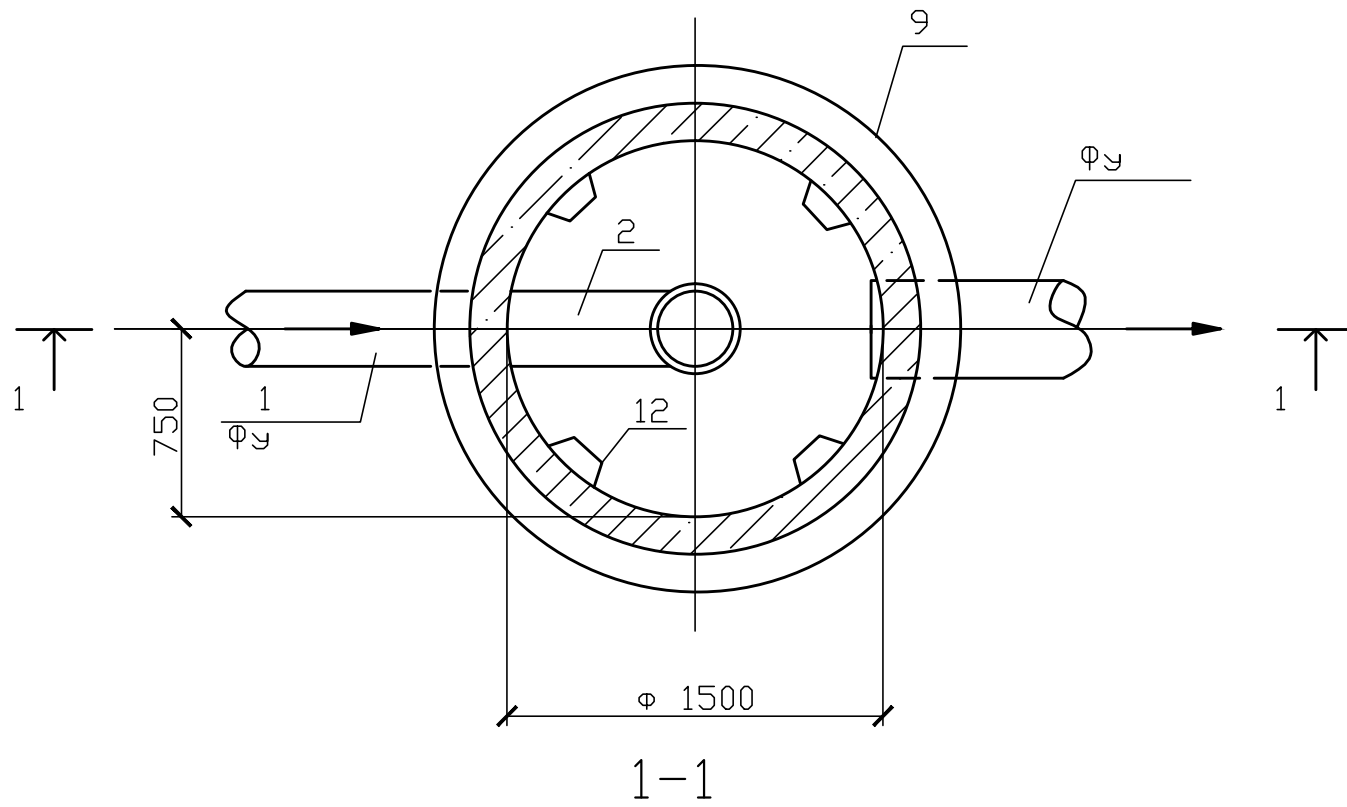

ПЛАН

ПОЗИЦИЯ №6

Согласовано

Согласовано

Инв. № подл. Подпись и дата
Взам. инв. №

					Мир Водоснабжения и канализации: mir-vik.ru все для проектирования			
Изм.	Кол. уч.	Лист	№ док.	Подпись	Дата			
ГИП						Стадия	Лист	Листов
Проверил						Р	2	2
Разраб.						Колодец-гаситель		
Н.контр.								