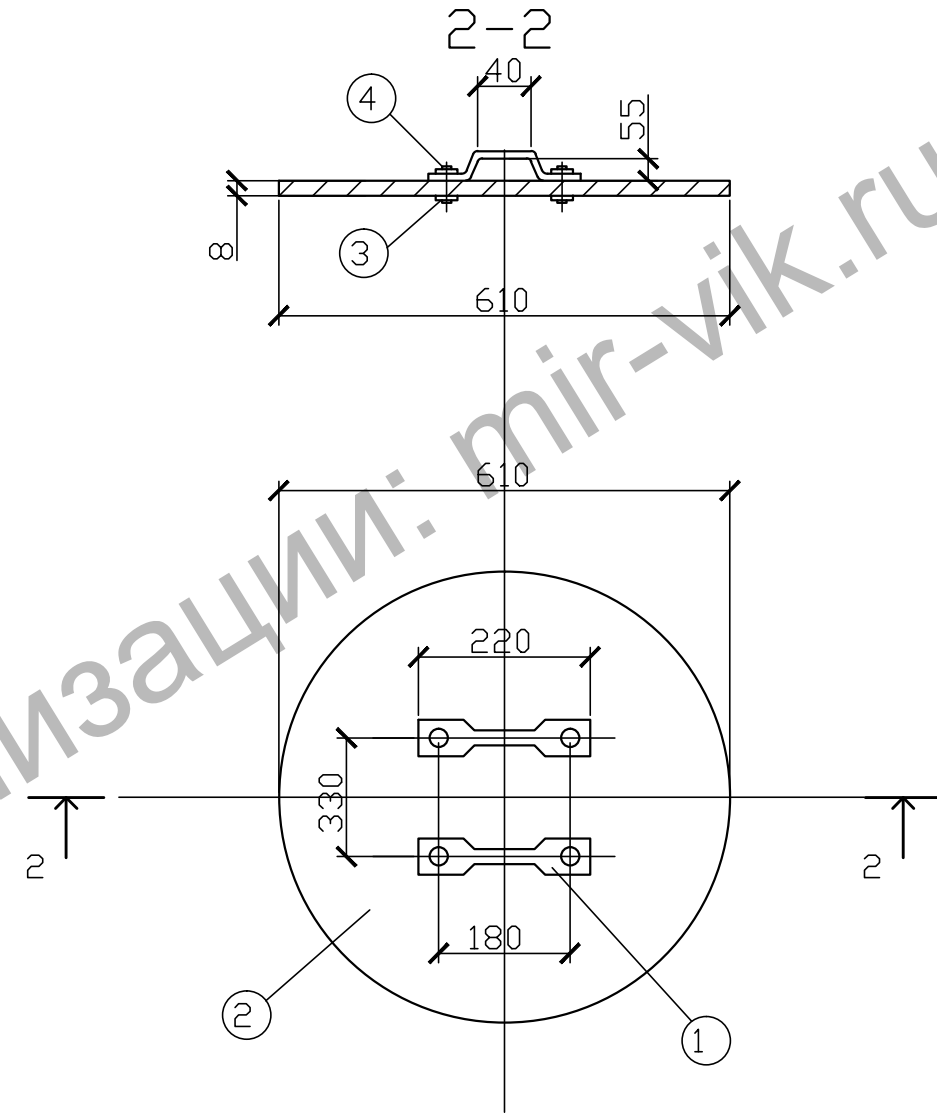

ПЛАН

ПОЗИЦИЯ №6

Согласовано

Согласовано

Инв. № подл. Подпись и дата
Взам. инв. №

					Мир Водоснабжения и канализации: mir-vik.ru все для проектирования			
Изм.	Кол. уч.	Лист	№ док.	Подпись	Дата			
ГИП						Стадия	Лист	Листов
Проверил						Р	2	2
Разраб.						Колодец-гаситель		
Н.контр.								