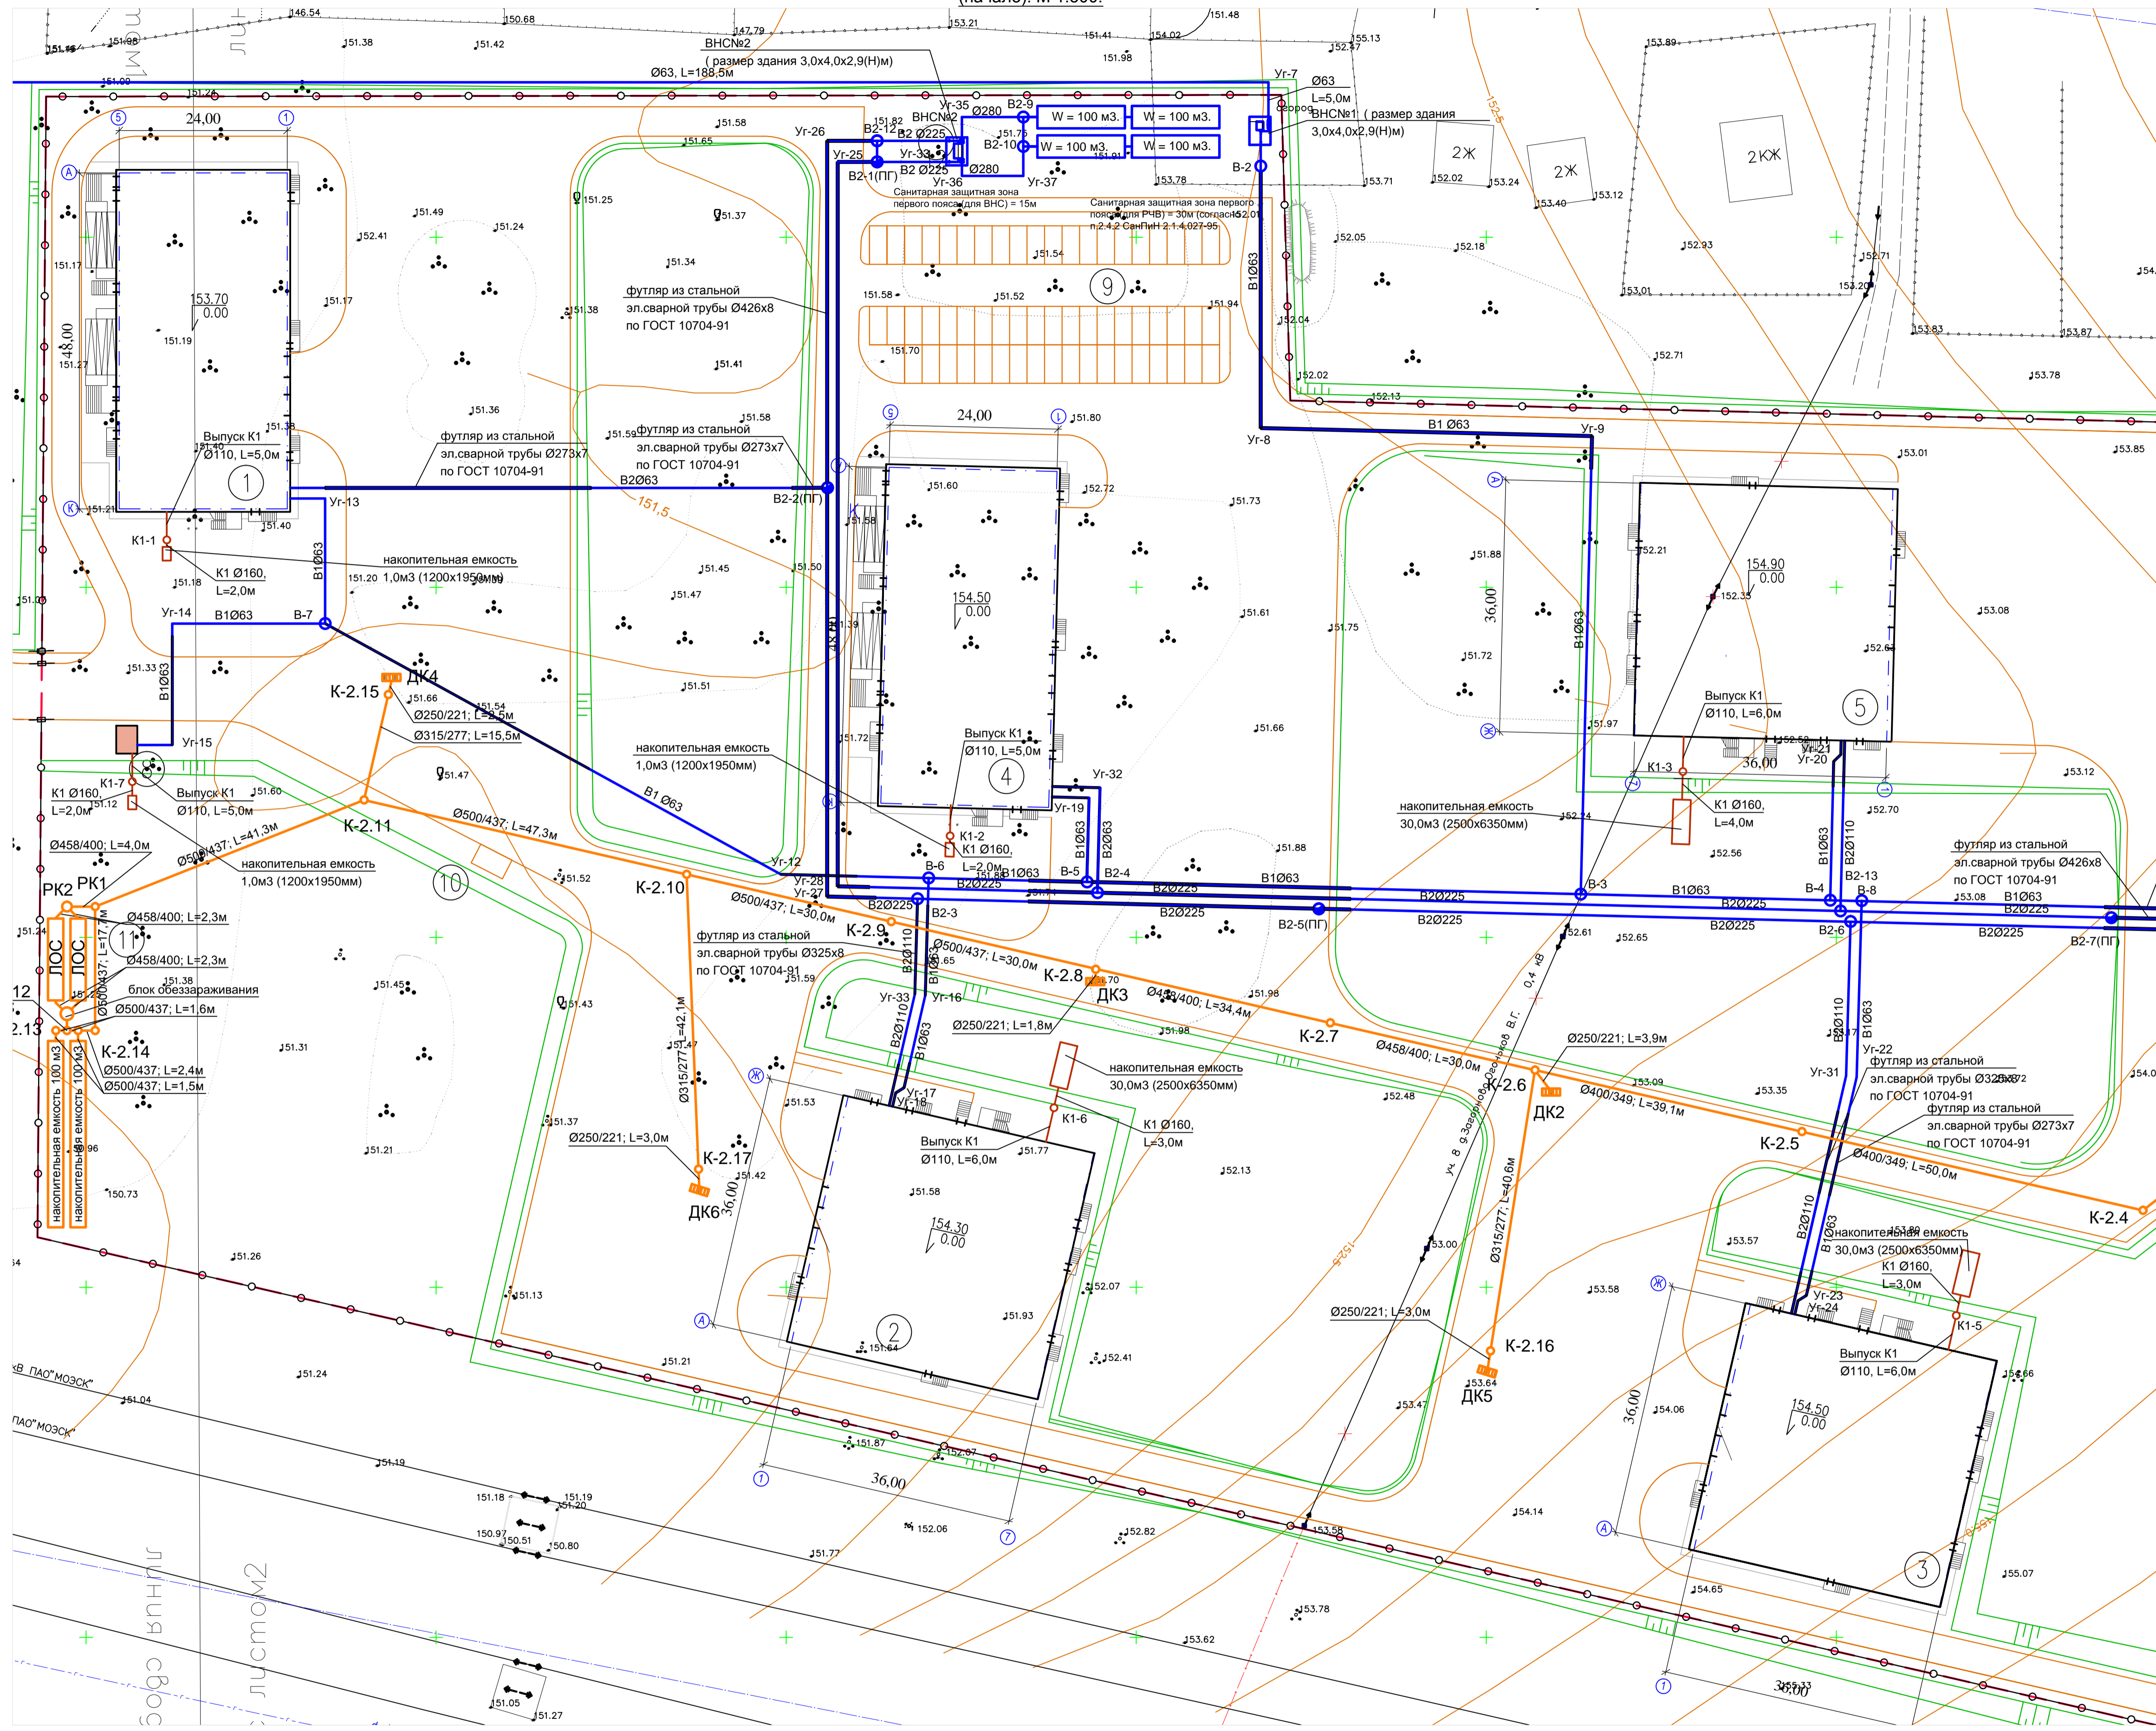

Генплан с сетями В1, В2.
(начало). М 1:500.

ЭКСПЛИКАЦИЯ ЗДАНИЙ И СООРУЖЕНИЙ

Номер на плане	Наименование	Примечание
1,4,6	Торгово-выставочный павильон	проектируемый
2,3,5	Склад	проектируемый
8	КПП	проектируемый
9	Автостоянка для хранения легкового автотранспорта	проектируемый
10	Площадка ТБО	проектируемый
11	ЛЮС	проектируемый
12	ВСН	проектируемый

Далее смотреть лист 2